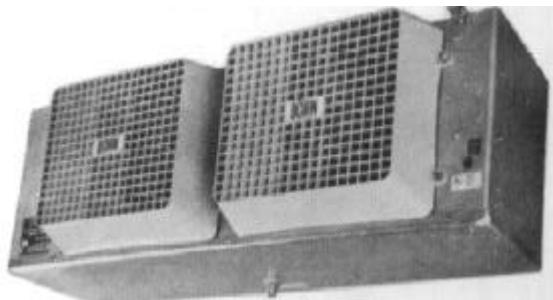

Los evaporadores marca BOHN son bajos y compactos, esta conformado por un atractivo gabinete de aluminio betado ligero con cubiertas de extremos desmontables para instalación y servicio.

Tiene espacio en el interior para el montaje de la válvula de expansión, consta de deflectores de aire entre los ventiladores, Atractivos guarda ventilador que reducen la estática y son mas fáciles de limpiar, los motores cuentan con protección contra sobrecarga.

También, constan de charola del Dren con esquinas semicirculares para fácil limpieza, aletas de aluminio con collares completos sobre los tubos de cobre expandidos, motor intercambiable, accesorios de conexión eléctrica bien apretados contra humedad, clavijas individuales para cada motor. Los motores PSC son opcionales para contar adicionalmente con ahorros de energía.